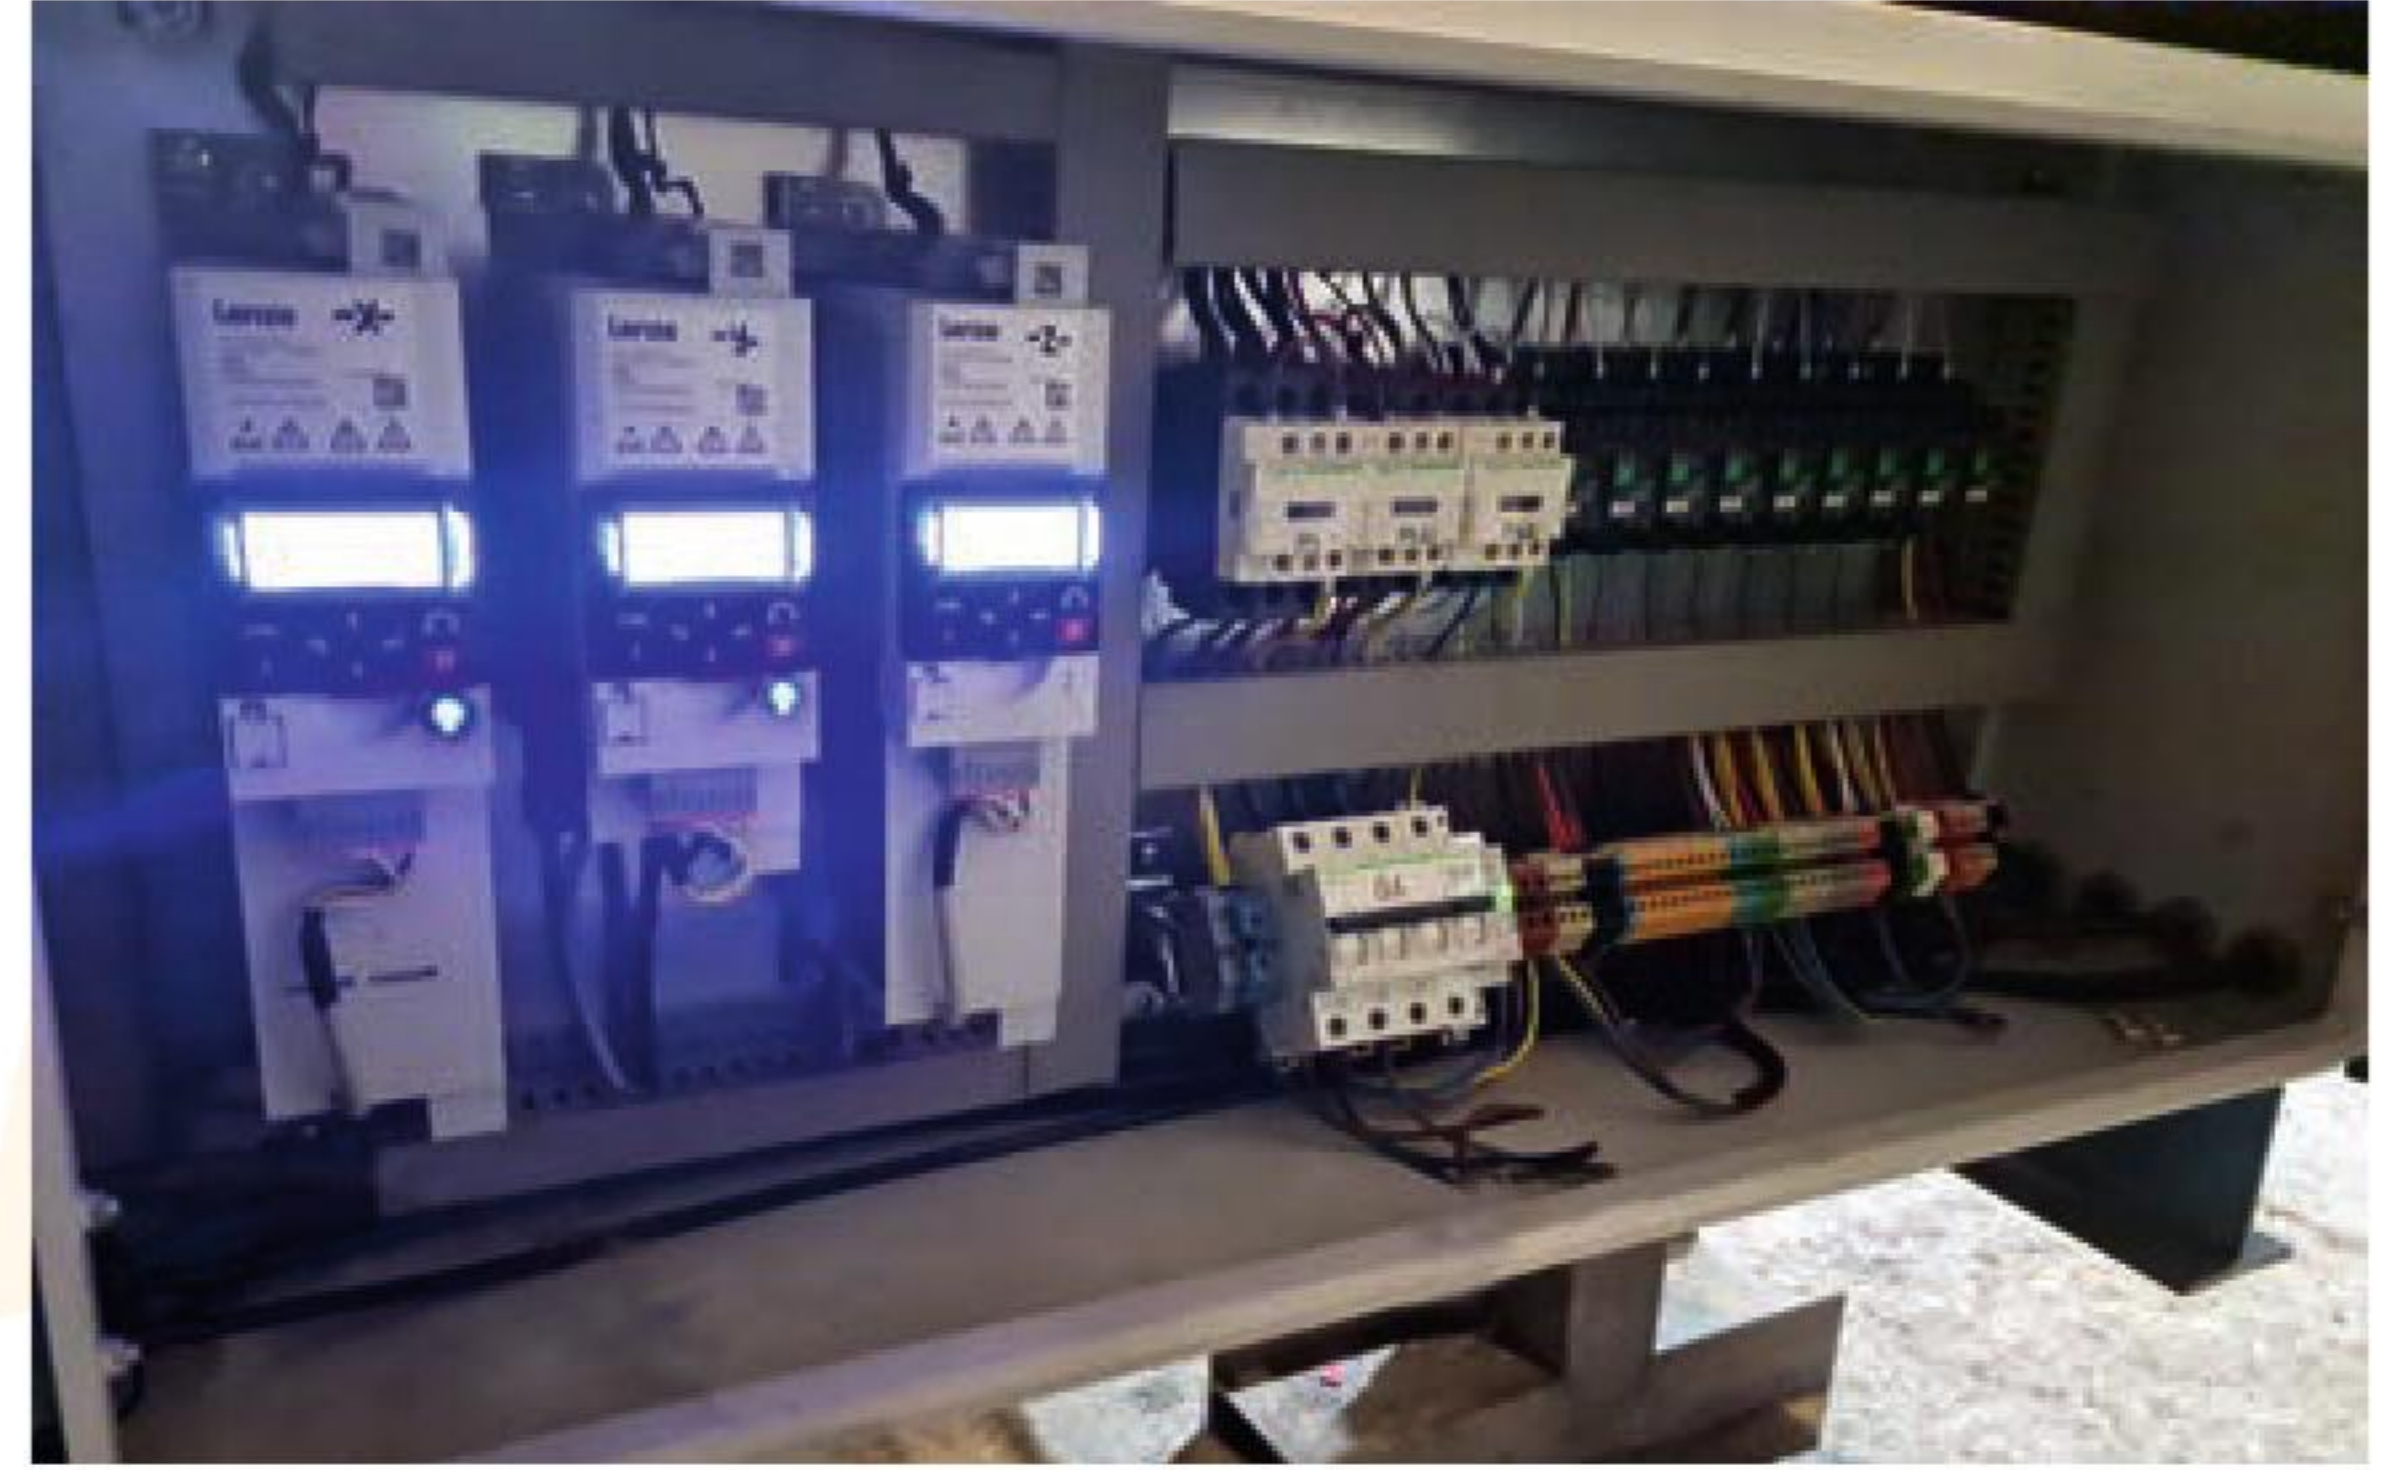

Elektrik Panosu