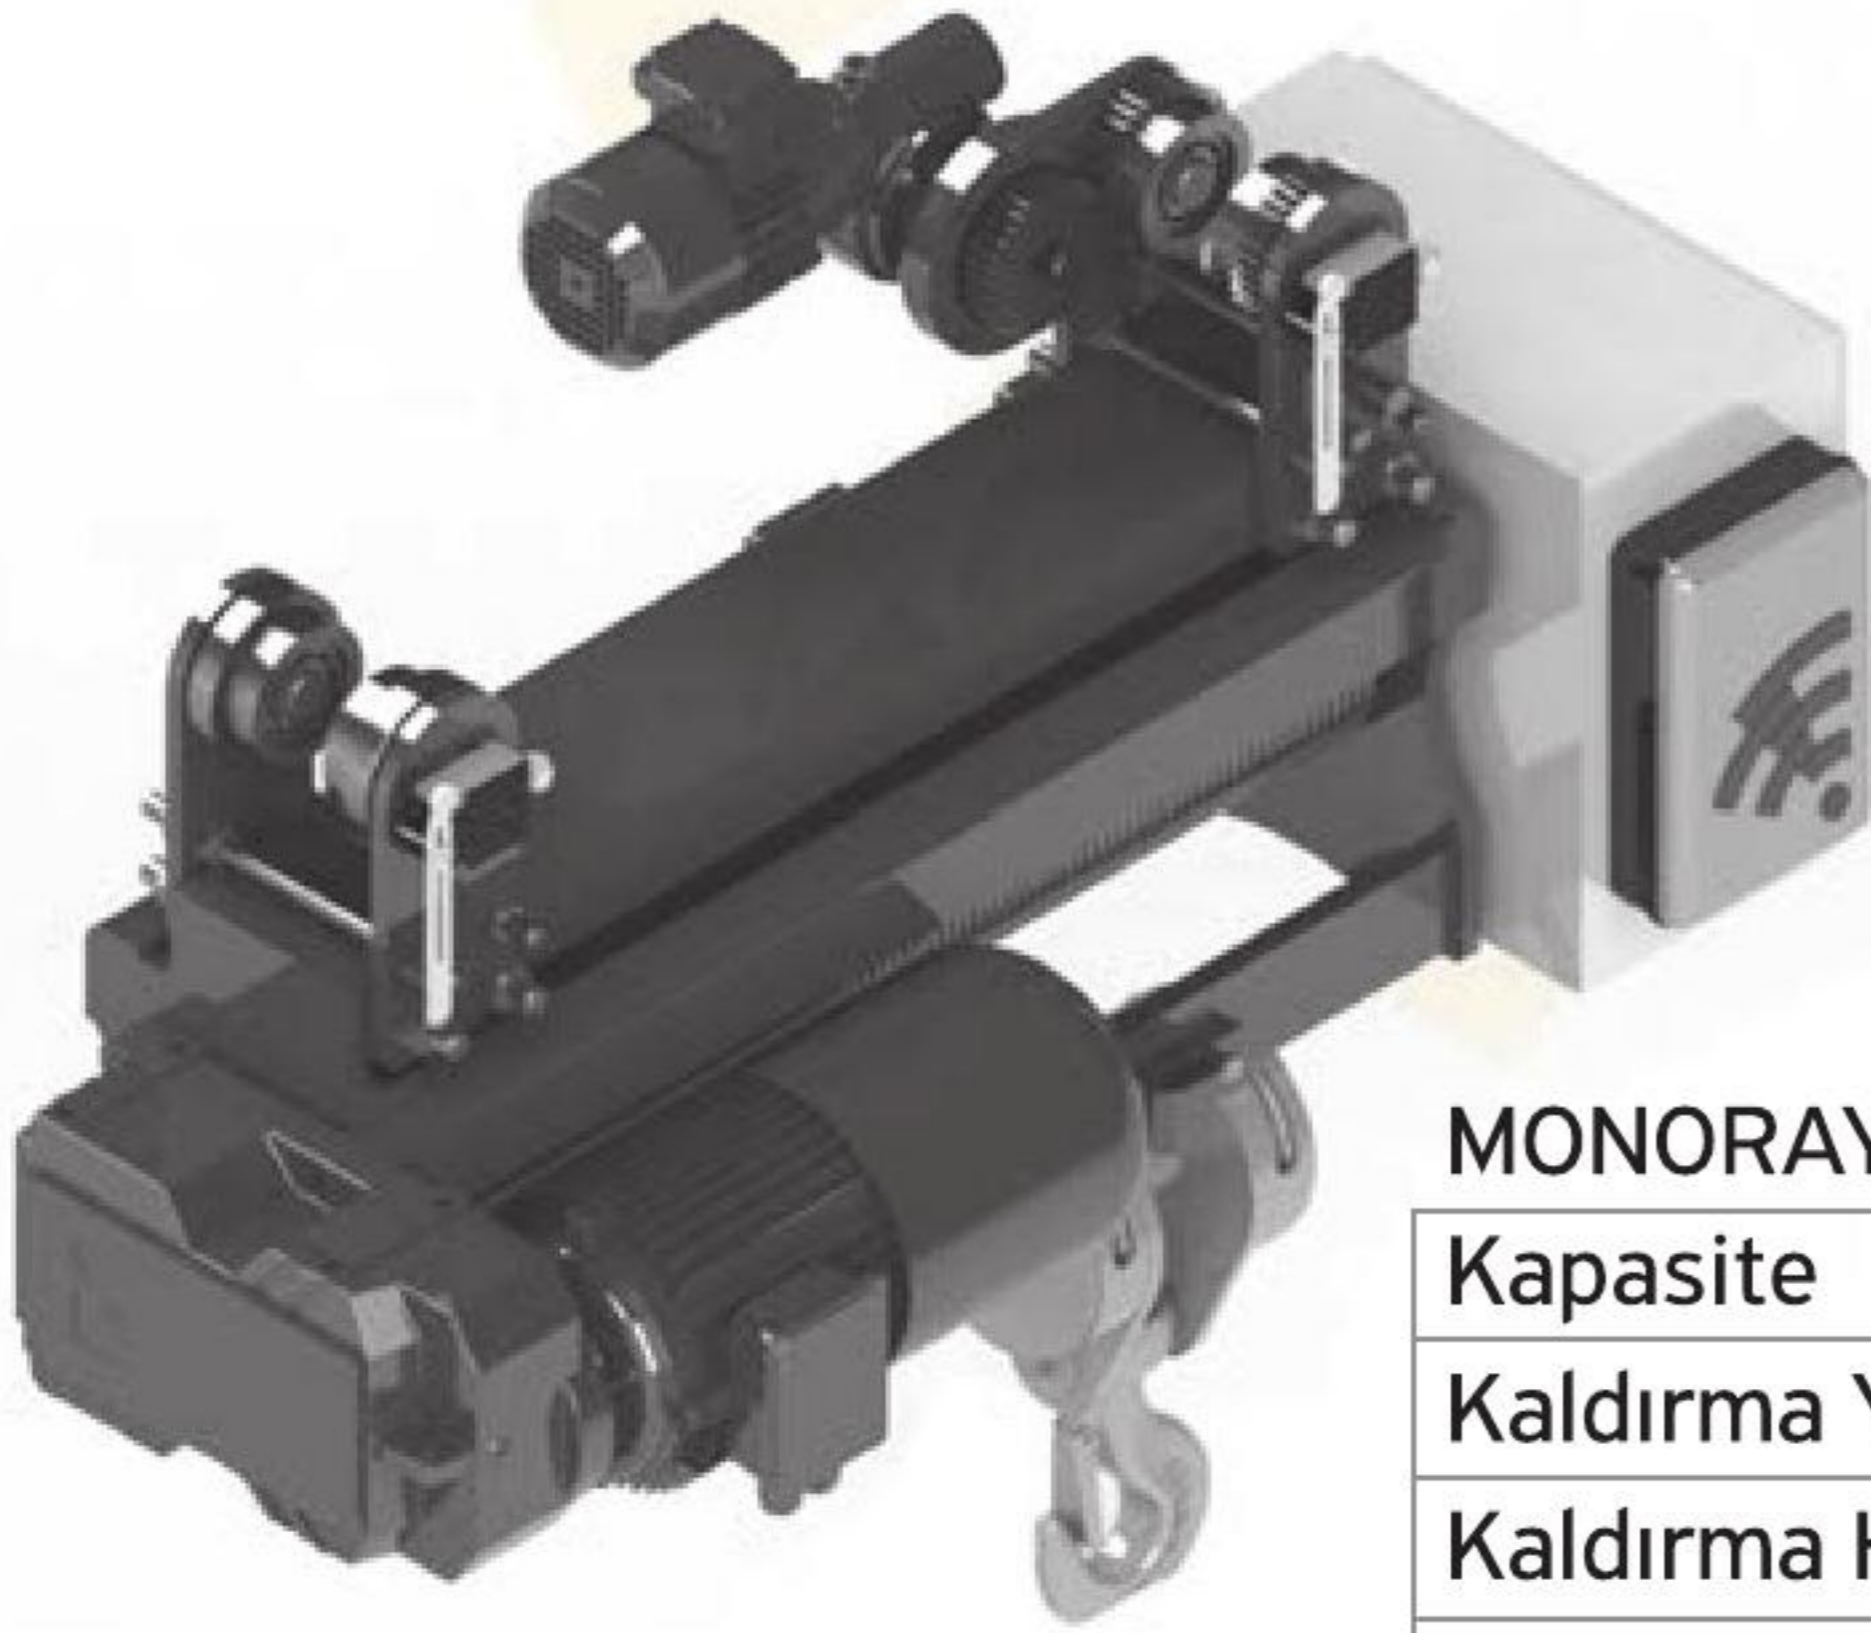

MONORAY

Kapasite	: 5 Ton
Kaldırma Yük.	: 6 mt.
Kaldırma Hızı	: 4 m/dk.
Yürütme Hızı	: 12 m/dk.