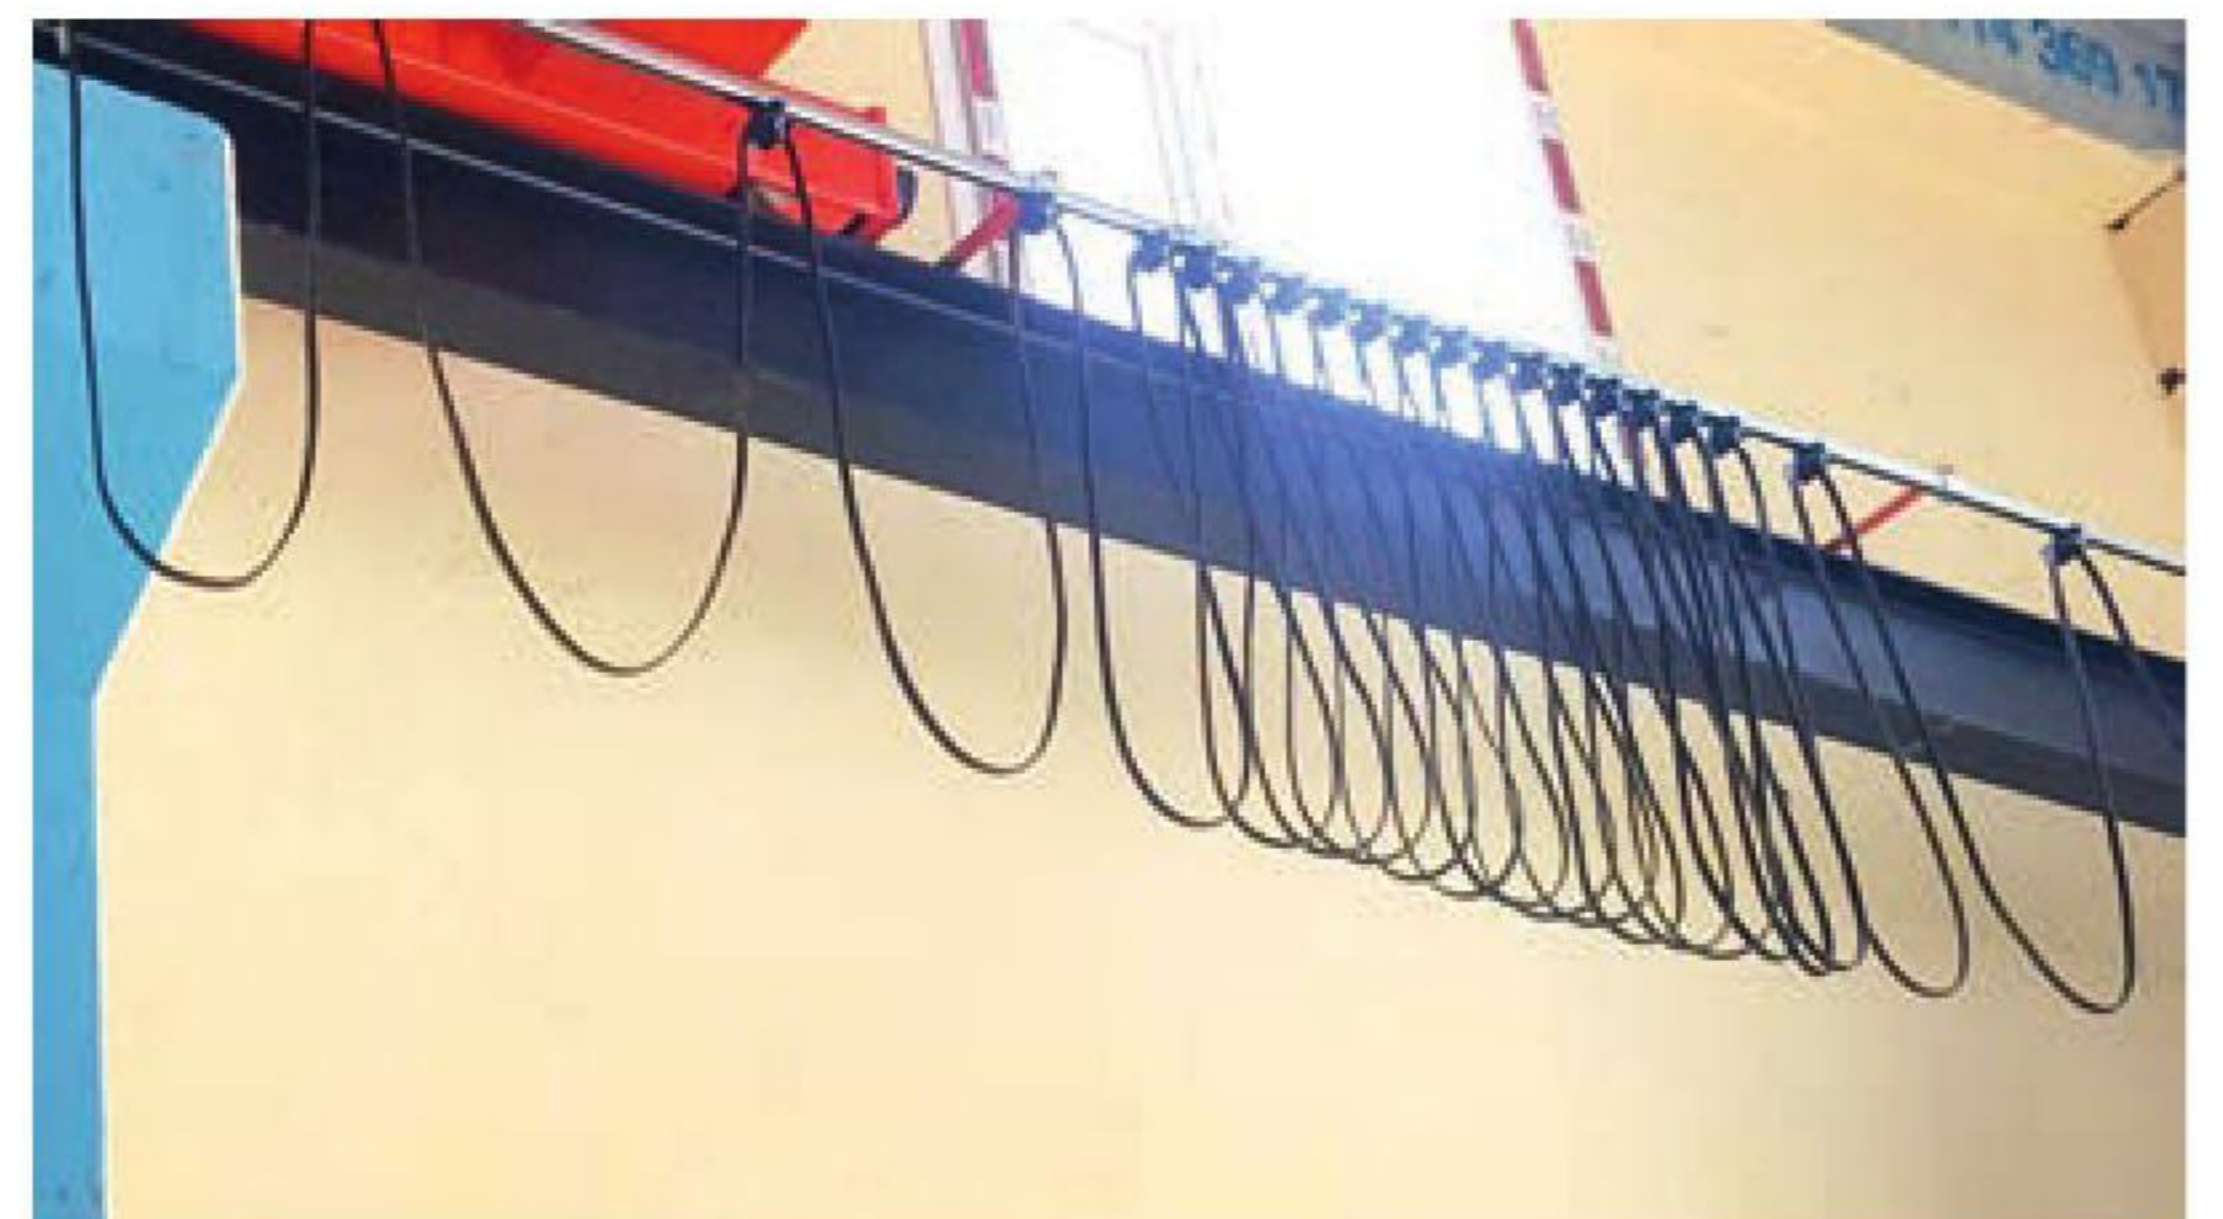

Elektrik Panosu

Kapalı Busbar

C Korniş Sistemi

www.pusulavinc.com

KONYA

PUSULA[®]
GEZER VİNC SİSTEMLERİ

Fevzi Çakmak Mah. 10643 Sk No:43 Büsan Organize Sanayi Sitesi Karatay/ KONYA / TÜRKİYE

Tel : 0332 251 84 42 - Gsm : 0532 616 84 46