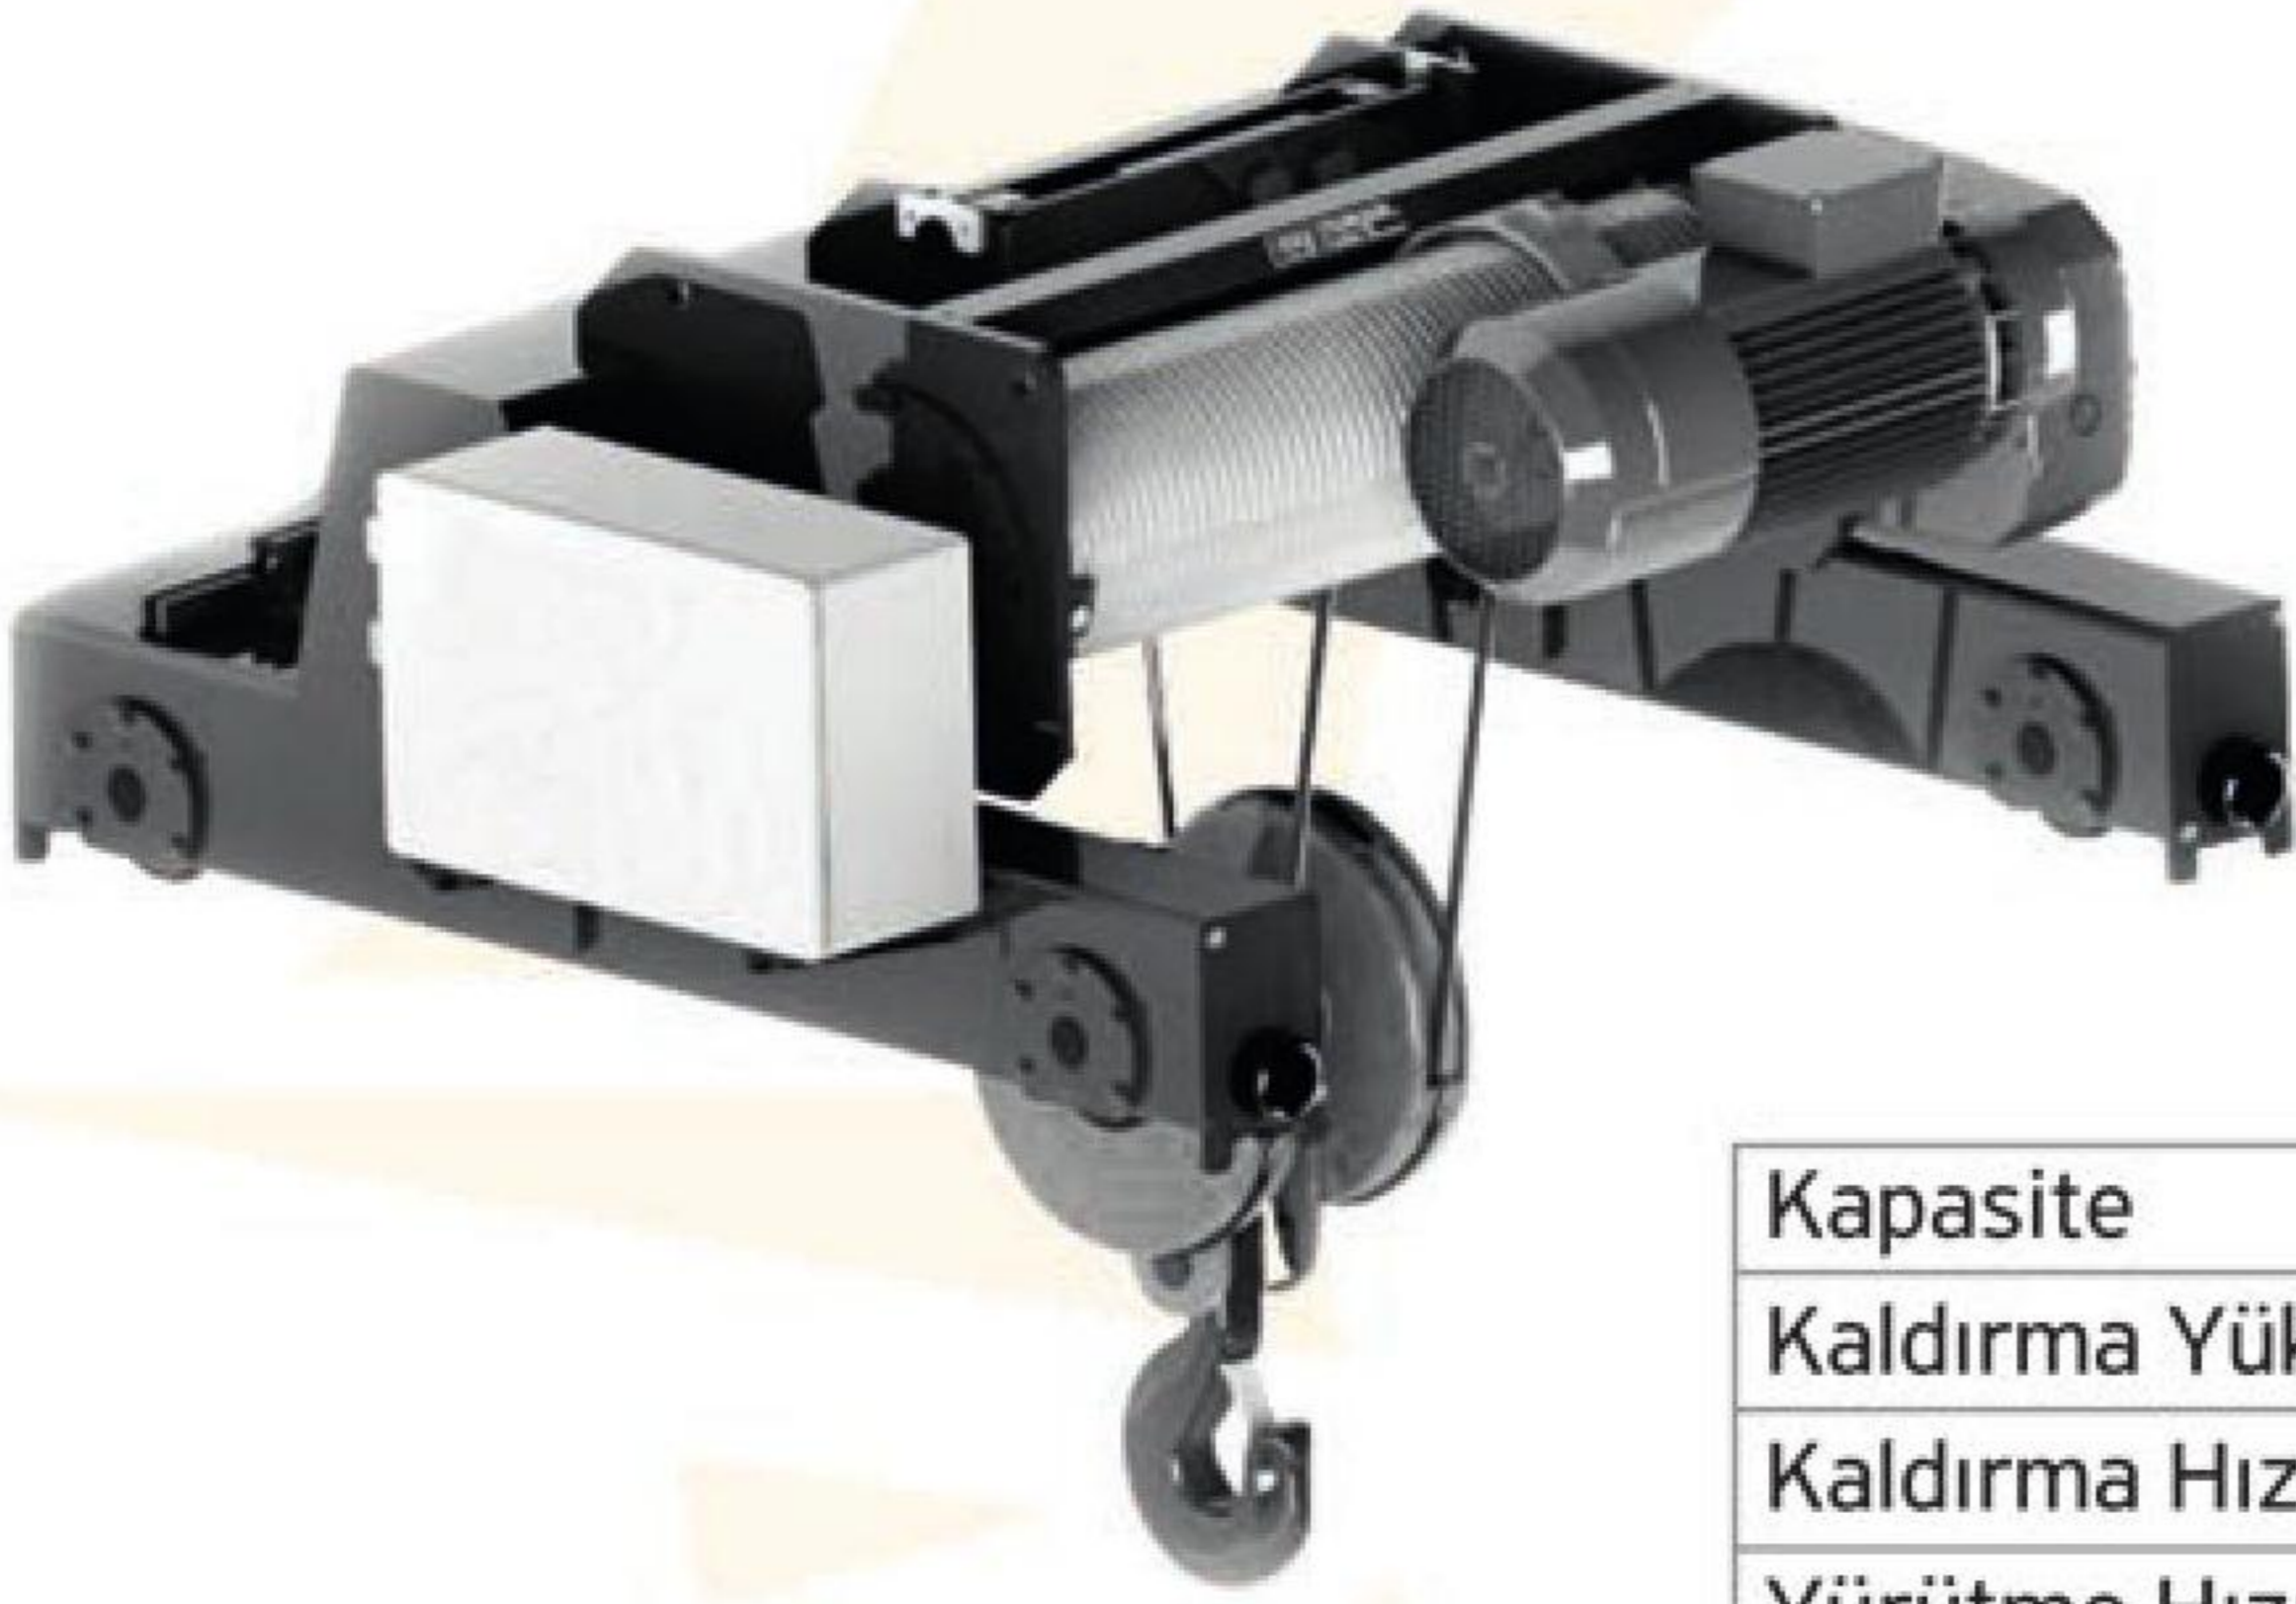

ŞANLIURFA

NİĞDE

www.pusulavinc.com

PUSULA®

GEZER VİNÇ SİSTEMLERİ

www.pusulavinc.com

Kapasite	: 10 Ton
Kaldırma Yük.	: 6 mt.
Kaldırma Hızı	: 4 m/dk.
Yürütme Hızı	: 12 m/dk.

Köprü Yürüyüş Takımı