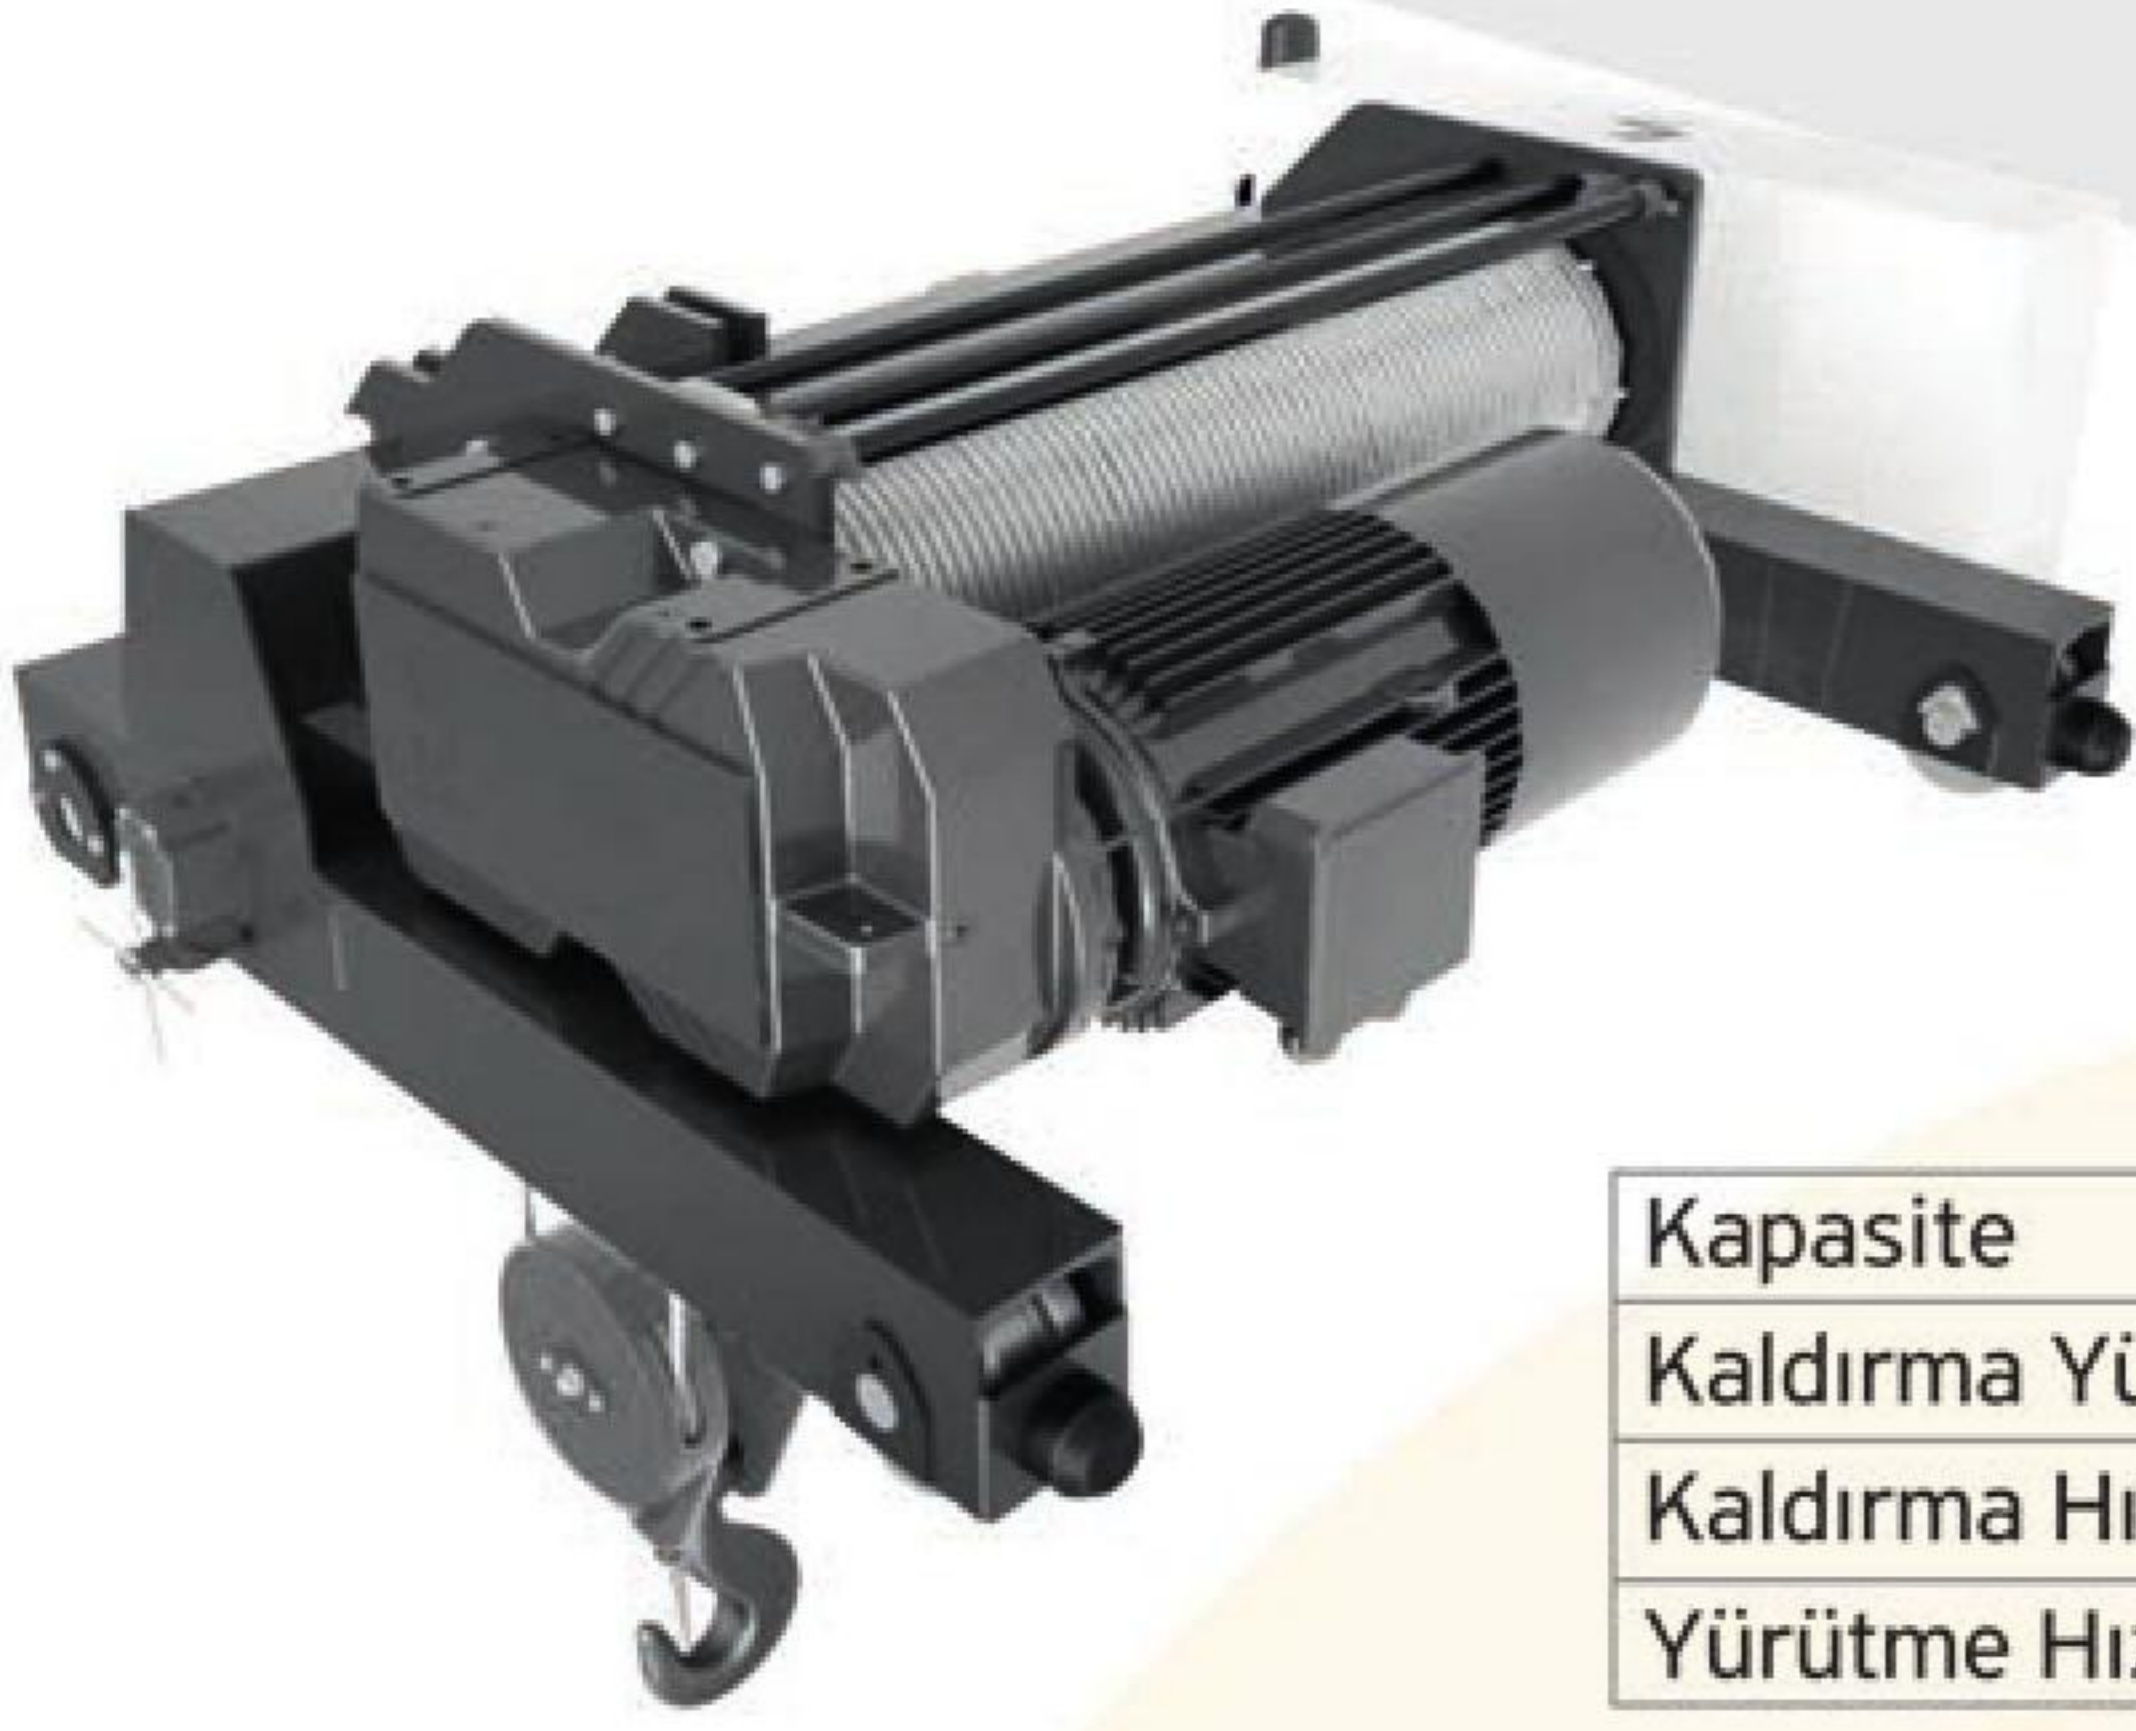

ŞANLIURFA

NİĞDE

www.pusulavinc.com

PUSULA®

GEZER VİNÇ SİSTEMLERİ

www.pusulavinc.com

Kapasite	: 10 Ton
Kaldırma Yük.	: 6 mt.
Kaldırma Hızı	: 4 m/dk.
Yürütme Hızı	: 12 m/dk.

Köprü Yürüyüş Takımı